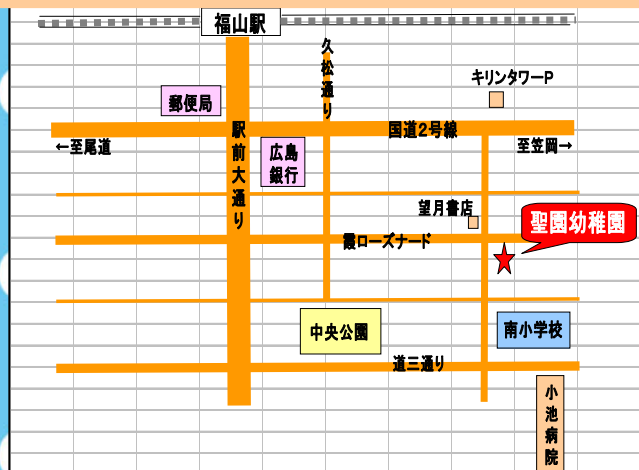

みその

聖園幼稚園に 遊びにおいで

駐車場はありません

園庭開放のご案内

2018年度
(3学期)

1月 9日(水) 2月20日(水)
3月 6日(水)

午前9:30~11:00

インフルエンザ等の感染症が流行った場合中止になります。
中止の場合ホームページにてお知らせします。

「自分のことは自分でできるように」を目標にしています。
例・箸や鉛筆が正しくもてるように
・エプロンや靴ひもが結べるように
でもできないこともあります。その時は、モンテッソーリ教具の力を借り、できるように取り組んでいます。また、困った人を助けられるようなそんな優しい子どもたちになってほしいと願っています。

☆聖園幼稚園はこんな教育をしています。

☆幼稚園に就園していない
小さなお友達へ
幼稚園のお兄さん・お姉さん
と一緒に遊ぼう!!

〒720-0808

福山市昭和町7-26

TEL 084-923-0475
FAX 084-923-0477

<http://www.hiroshima-shinbouai.ed.jp/misono/>