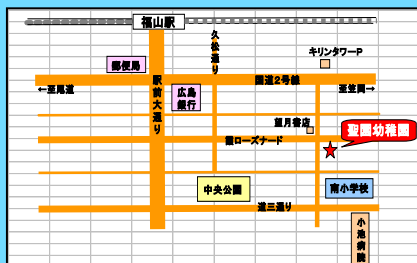

入園説明会

10月17日(土) 10時~

保育見学会

10月20日(火)~22日(木)

(10時~11時は一緒に体験できます)

9:30~
11:00

〒720-0808

福山市昭和町7-26