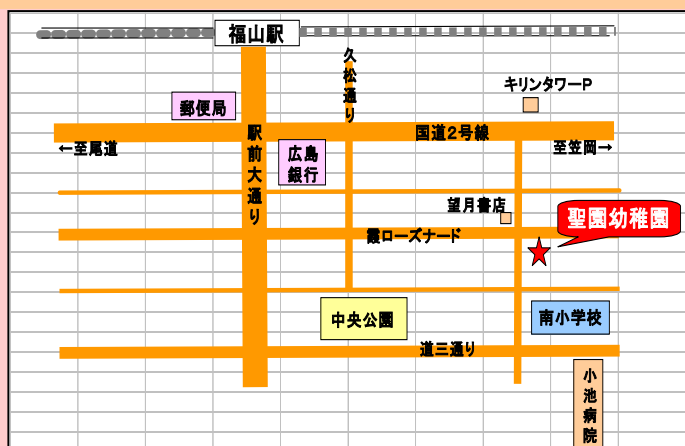

みその
聖園幼稚園に
遊びにおいで

駐車場はありません

園庭開放のご案内

2020年度
(3学期)

1月13日(水) 2月17日(水)
3月10日(水)

要予約

午前9:50~11:00

インフルエンザ等の感染症が流行った場合中止になります。
中止の場合ホームページにてお知らせします。

「自分のことは自分でできるように」を目標にしています。
例・箸や鉛筆が正しくもてるように
・エプロンや靴ひもが結べるように
でもできないこともあります。その時は、モンテッソーリ教具の力を借り、できるように取り組んでいます。また、困った人を助けられるようなそんな優しい子どもたちになってほしいと願っています。

☆聖園幼稚園はこんな教育をしています。

☆幼稚園に就園していない
小さな友達へ
幼稚園のお兄さん・お姉さん
も待ってるよ!

〒720-0808

福山市昭和町7-26

TEL 084-923-0475

FAX 084-923-0477

<http://www.hiroshima-shinbouai.ed.jp/misono/>