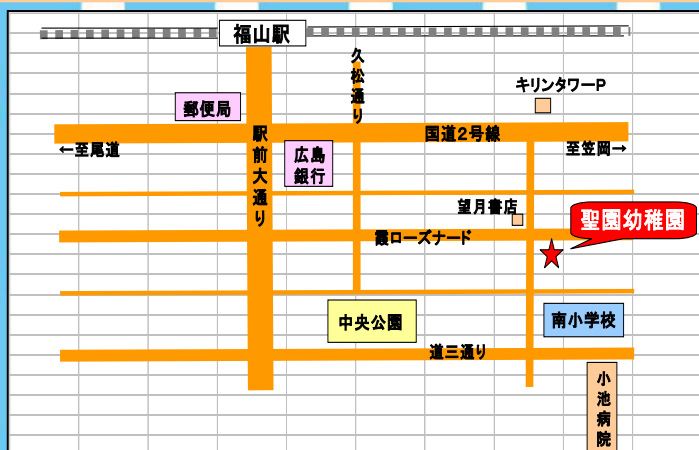

みその

聖園幼稚園に 遊びにおいで

駐車場はありません

園庭開放のご案内

2020年度
(3学期)

1月13日(水) 2月17日(水)

3月10日(水)

要予約

午前9:50~11:00

インフルエンザ等の感染症が流行った場合中止になります。
中止の場合ホームページにてお知らせします。

「自分のことは自分でできるように」を目標にしています。
例・箸や鉛筆が正しくもてるように
・エプロンや靴ひもが結べるように
でもできないこともあります。その時は、モンテッソーリ教
具の力を借り、できるように取り組んでいます。また、困
った人を助けられるようなそんな優しい子どもたちになっ
てほしいと願っています。

☆聖園幼稚園はこんな教育をしています。

☆幼稚園に就園していない
小さなお友達へ
幼稚園のお兄さん・お姉さん
も待ってるよ!

〒720-0808

福山市昭和町7-26

TEL 084-923-0475

FAX 084-923-0477

<http://www.hiroshima-shinbouai.ed.jp/misono/>