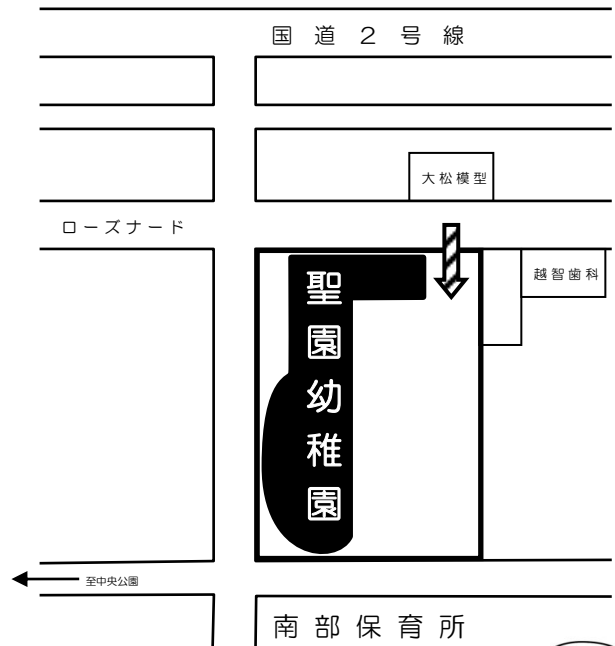

園庭への駐車に関するお知らせ

園庭に駐車される時、北側の通路から入ってください。

基本的に、保育時間中は園庭に駐車できません。

学校法人 広島信望愛学園
みそのようちえん
聖園幼稚園

084(923)0475
福山市昭和町 7-26

国道2号線